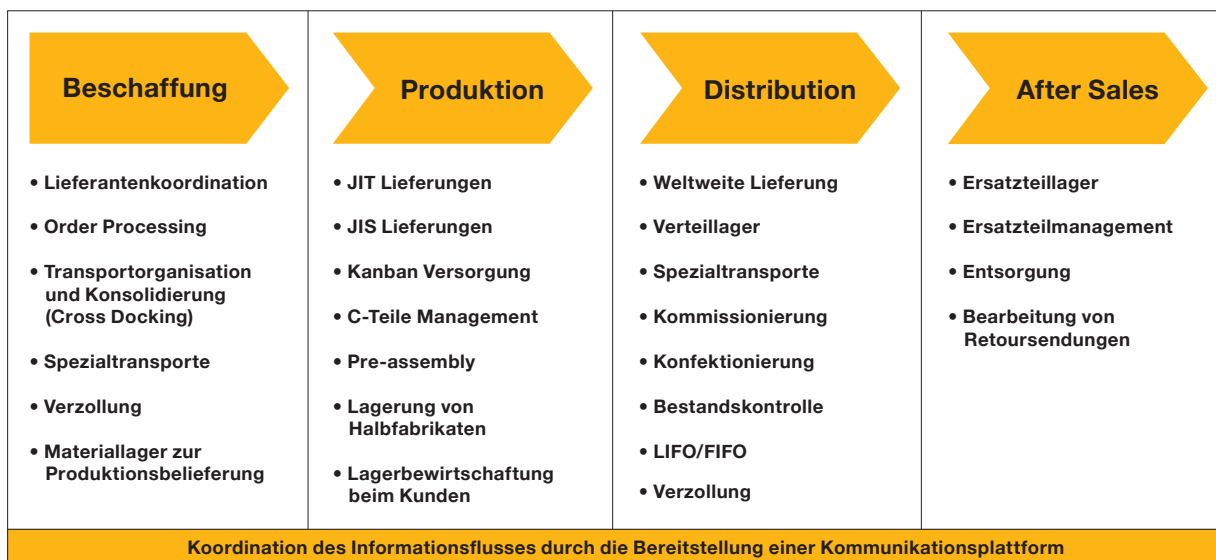

**Unsere Supply-Chain-Lösungen schaffen
Sicht aufs Ganze.**

Personally worldwide.

Anders als der Wettbewerb machen wir von Gondrand nicht alles, sondern nur Dinge, die wir auch verstehen. Die Teilmärkte, in denen wir tätig sind, bilden zusammen die Kernkompetenz von Gondrand in der Logistik. Auch wenn unsere Lösungen für bestimmte Märkte entwickelt worden sind, so versuchen wir doch praktikable Lösungen aus allen Bereichen zu übernehmen. Auf diese Weise werden gegenseitige Synergien geschaffen. Wir werden Ihnen helfen, die Produktivität und Effizienz Ihrer Supply Chain zu steigern und zusätzliche Einsparpotenziale zu erschliessen.

Optimierung und Bündelung von Warenströmen.

Als Partner für die Optimierung Ihrer Lieferkette setzen wir zuerst auf individuelle Beratung. Die Bedürfnisse Ihres Unternehmens stehen im Mittelpunkt. Darüber hinaus ermöglichen wir Ihnen, sich auf Ihr Kerngeschäft zu konzentrieren, indem wir logistische Aufgaben bis hin zur vollständigen Koordination Ihrer Warenströme übernehmen. Durch IT-Unterstützung und -Vernetzung erreichen wir die Verbesserung des Informationsflusses sowie eine Erhöhung der Warenversorgung und Lieferfähigkeit.

Das Gondrand Supply-Chain-Modell.

Individuelle und praktikable Branchenlösungen.

Gondrand Schweiz Supply Chain Management

Erfolgreiche Beispiele für die Umsetzung von Logistiklösungen - auch weltweit.

Alles aus einer Hand.